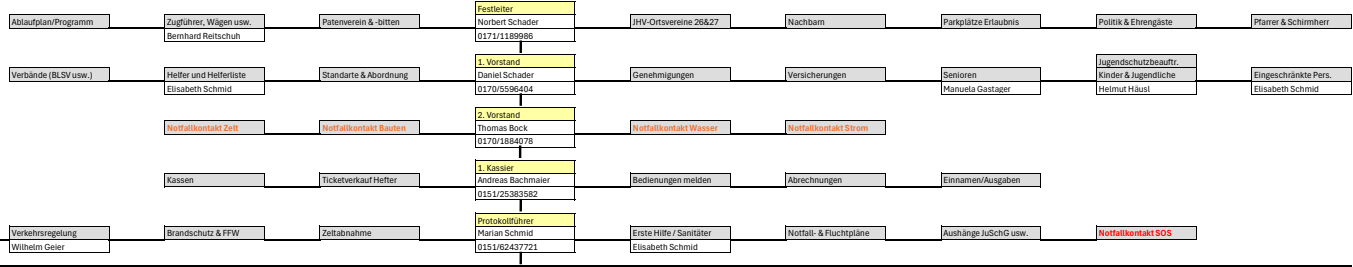

80-jähriges Gründungsfest des SV Neukirchen e.V. vom 05. bis 09. Mai 2027